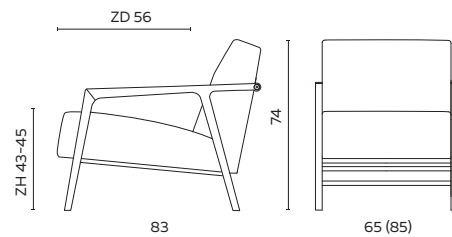

Splinter lage rug

UITVOERING	STOF					LEDER				INGEZONDEN STOF/LEDER		BENODIGDE METRAGE	
	A	B	C	D	E	Basic	Plus	Luxe	Luxe +	Stof	Leder	Stof	Leder
fauteuil met open arm	1240	1275	1310	1345	1380	1505	1560	1650	1690	1195	1345	1,65	3,00
fauteuil met arm	1570	1630	1690	1750	1810	1915	1985	2140	2190	1485	1750	3,10	5,00
hocker*	655	680	705	730	755	790	820	870	890	625	730	1,20	1,50