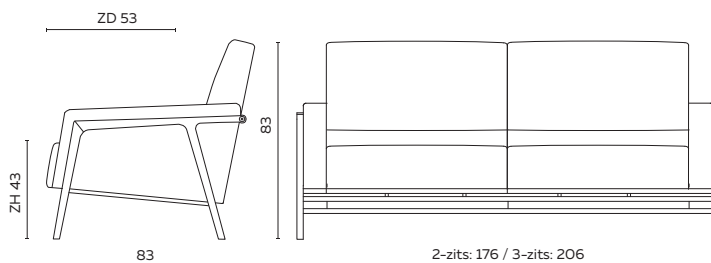

UITVOERING	STOF					LEDER				INGEZONDEN STOF/LEDER		BENODIGDE METRAGE		
	A	B	C	D	E	Basic	Plus	Luxe	Luxe +	Stof	Leder	Stof	Leder	
met gestoffeerde arm														
2-zits	176 cm	2530	2640	2750	2860	2970	3395	3550	3595	3695	2355	2860	6,20	11,50
3-zits	206 cm	2725	2845	2965	3085	3205	3650	3820	4235	4345	2550	3085	6,20	13,00
met open arm														
2-zits	176 cm	2320	2405	2490	2575	2660	3035	3170	3465	3555	2185	2575	4,75	9,50
3-zits	206 cm	2500	2600	2700	2800	2900	3325	3475	3825	3925	2365	2800	4,75	11,00

BIJZONDERHEDEN EN OPTIES

- Breedte gestoffeerde arm is 10 cm
- Houten frame in Amerikaans noten of eiken met afwerking blanke lak of gebeitst (antraciet of wit)
- Frame standaard in geschuurd chroom of zwart
- Framekleur poedercoat 2-zits bank 100
- Framekleur poedercoat 3-zits bank 150
- Poedercoat framekleuren: fijnstructuur zwart, aluminium
- Frame verhoogd met 2 cm 100
- Frame verlagen 100
- Doppen: standaard kunststof

STIKNADEN LEDER

UITVOERING	STOF					LEDER				INGEZONDEN STOF/LEDER		BENODIGDE METRAGE		
	A	B	C	D	E	Basic	Plus	Luxe	Luxe +	Stof	Leder	Stof	Leder	
met gestoffeerde arm														
2-zits	176 cm	2675	2780	2885	2990	3095	3565	3730	4130	4235	2485	2990	6,75	12,50
3-zits	206 cm	2845	2965	3085	3205	3325	3825	4005	4480	4595	2655	3205	6,75	14,00
met open arm														
2-zits	176 cm	2470	2560	2650	2740	2830	3240	3385	3725	3820	2325	2740	5,20	10,50
3-zits	206 cm	2645	2745	2845	2945	3045	3530	3690	4075	4180	2495	2945	5,30	12,00

BIJZONDERHEDEN EN OPTIES

- Breedte gestoffeerde arm is 10 cm
- Houten frame in Amerikaans noten of eiken met afwerking blanke lak of gebeitst (antraciet of wit)
- Framekleur standaard in geschuurd chroom of zwart
- Framekleur poedercoat 2-zits bank 100
- Framekleur poedercoat 3-zits bank 150
- Poedercoat framekleuren: fijnstructuur zwart, aluminium
- Frame verhoogd met 2 cm 100
- Frame verlagen 100
- Doppen: standaard kunststof