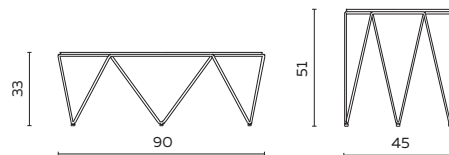

Rep & Roer en Mikado

UITVOERING	HPL
bijzettafel Rep & Roer	340
salontafel Rep & Roer	550

BIJZONDERHEDEN EN OPTIES

- Bladen zijn leverbaar in HPL zwart, antraciet, rood en wit
- Blad bijzettafel in hout, meerprijs 75
- Blad salontafel in hout niet leverbaar
- Houten blad in Amerikaans noten (olie) of eiken met afwerking olie, blanke lak of gebeitst (antraciet of wit)
- Frame standaard in geschuurd chroom
- Framekleur poedercoat 50
- Poedercoat framekleuren: zwart, fijnstructuur zwart, aluminium
- Doppen: standaard kunststof. Vilt leverbaar

BOVENAANZICHT BLADEN

UITVOERING	85 X 85	100 X 100
salontafel Mikado	845	945

BIJZONDERHEDEN EN OPTIES

- Blad gemaakt van extra helder gehard glas 10 mm
- Frame standaard in geschuurd chroom
- Framekleur poedercoat 50
- Poedercoat framekleuren: zwart, fijnstructuur zwart, aluminium
- Doppen: standaard kunststof