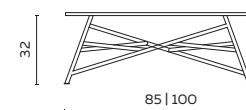

Rep & Roer en Mikado

UITVOERING	HPL
bijzettafel Rep & Roer	340
salontafel Rep & Roer	550

BIJZONDERHEDEN EN OPTIES

- Bladen zijn leverbaar in HPL zwart, antraciet, rood en wit
- Blad bijzettafel in hout, meerprijs 75
- Blad salontafel in hout niet leverbaar
- Houten blad in Amerikaans noten (olie) of eiken met afwerking olie, blanke lak of gebeitst (antraciet of wit)
- Frame standaard in geschuurd chroom
- Framekleur poedercoat 50
- Poedercoat framekleuren: zwart, fijnstructuur zwart, aluminium
- Doppen: standaard kunststof. Vilt leverbaar

BOVENAANZICHT BLADEN

UITVOERING	85 X 85	100 X 100
salontafel Mikado	845	945

BIJZONDERHEDEN EN OPTIES

- Blad gemaakt van extra helder gehard glas 10 mm
- Frame standaard in geschuurd chroom
- Framekleur poedercoat 50
- Poedercoat framekleuren: zwart, fijnstructuur zwart, aluminium
- Doppen: standaard kunststof