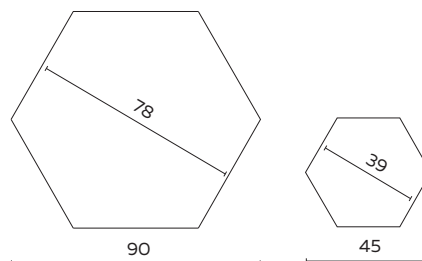

Rep & Roer en Mikado

UITVOERING	HPL
bijzettafel Rep & Roer	340
salontafel Rep & Roer	550

BIJZONDERHEDEN EN OPTIES

- Bladen zijn leverbaar in HPL zwart, antraciet, rood en wit
- Blad bijzettafel in hout, meerprijs 75
- Blad salontafel in hout niet leverbaar
- Houten blad in Amerikaans noten (olie) of eiken met afwerking olie, blanke lak of gebeitst (antraciet of wit)
- Frame standaard in geschuurd chroom
- Framekleur poedercoat 50
- Poedercoat framekleuren: zwart, fijnstructuur zwart, aluminium
- Doppen: standaard kunststof. Vilt leverbaar

BOVENAANZICHT BLADEN

UITVOERING	85 X 85	100 X 100
salontafel Mikado	845	945

BIJZONDERHEDEN EN OPTIES

- Blad gemaakt van extra helder gehard glas 10 mm
- Frame standaard in geschuurd chroom
- Framekleur poedercoat 50
- Poedercoat framekleuren: zwart, fijnstructuur zwart, aluminium
- Doppen: standaard kunststof