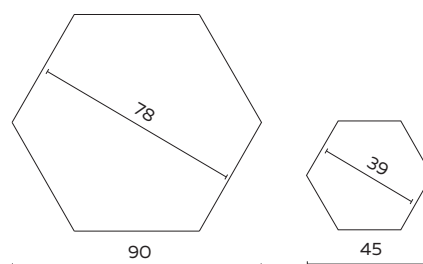

Rep & Roer en Mikado

UITVOERING	HPL
bijzettafel Rep & Roer	340
salontafel Rep & Roer	550

BIJZONDERHEDEN EN OPTIES

- Bladen zijn leverbaar in HPL zwart, antraciet, aluminium, rood en wit
- Blad bijzettafel in hout, meerprijs 75
- Blad salontafel in hout niet leverbaar
- Houten blad in Amerikaans noten (olie) of eiken met afwerking olie, blanke lak of gebeitst (antraciet of wit)
- Frame standaard in geschuurd chroom
- Framekleur poedercoat 50
- Poedercoat framekleuren: zwart, fijnstructuur zwart, aluminium
- Doppen: standaard kunststof. Vilt leverbaar

BOVENAANZICHT BLADEN

UITVOERING	85 X 85	100 X 100
salontafel Mikado	845	945

BIJZONDERHEDEN EN OPTIES

- Blad gemaakt van extra helder gehard glas 10 mm
- Frame standaard in geschuurd chroom
- Framekleur poedercoat 50
- Poedercoat framekleuren: zwart, fijnstructuur zwart, aluminium
- Doppen: standaard kunststof