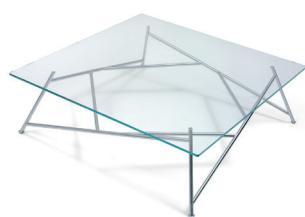

Rep & Roer en Mikado

UITVOERING	HPL
bijzettafel Rep & Roer	340
salontafel Rep & Roer	550

BIJZONDERHEDEN EN OPTIES

- Bladen zijn leverbaar in HPL zwart, antraciet, aluminium, rood en wit
- Blad bijzettafel in hout, meerprijs 75
- Blad salontafel in hout niet leverbaar
- Houten blad in Amerikaans noten (olie) of eiken met afwerking olie, blanke lak of gebeitst (antraciet of wit)
- Frame standaard in geschuurd chroom
- Framekleur poedercoat 50
- Poedercoat framekleuren: zwart, fijnstructuur zwart, aluminium
- Doppen: standaard kunststof. Vilt leverbaar

BOVENAANZICHT BLADEN

UITVOERING	85 X 85	100 X 100
salontafel Mikado	845	945

BIJZONDERHEDEN EN OPTIES

- Blad gemaakt van extra helder gehard glas 10 mm
- Frame standaard in geschuurd chroom
- Framekleur poedercoat 50
- Poedercoat framekleuren: zwart, fijnstructuur zwart, aluminium
- Doppen: standaard kunststof