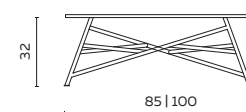

Rep & Roer en Mikado

UITVOERING	HPL
bijzettafel Rep & Roer	340
salontafel Rep & Roer	550

BIJZONDERHEDEN EN OPTIES

- Bladen zijn leverbaar in HPL zwart, antraciet, aluminium, rood en wit
- Blad bijzettafel in hout, meerprijs 75
- Blad salontafel in hout niet leverbaar
- Houten blad in Amerikaans noten (olie) of eiken met afwerking olie, blanke lak of gebeitst (antraciet of wit)
- Frame standaard in geschuurd chroom
- Framekleur poedercoat 50
- Poedercoat framekleuren: zwart, fijnstructuur zwart, aluminium
- Doppen: standaard kunststof. Vilt leverbaar

BOVENAANZICHT BLADEN

UITVOERING	85 X 85	100 X 100
salontafel Mikado	845	945

BIJZONDERHEDEN EN OPTIES

- Blad gemaakt van extra helder gehard glas 10 mm
- Frame standaard in geschuurd chroom
- Framekleur poedercoat 50
- Poedercoat framekleuren: zwart, fijnstructuur zwart, aluminium
- Doppen: standaard kunststof