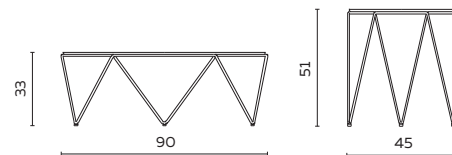

Rep & Roer en Mikado

UITVOERING	HPL
bijzettafel Rep & Roer	340
salontafel Rep & Roer	550

BIJZONDERHEDEN EN OPTIES

- Bladen zijn leverbaar in HPL zwart, antraciet, aluminium, rood en wit
- Blad bijzettafel in hout, meerprijs 75
- Blad salontafel in hout niet leverbaar
- Houten blad in Amerikaans noten (olie) of eiken met afwerking olie, blanke lak of gebeitst (antraciet of wit)
- Frame standaard in geschuurd chroom
- Framekleur poedercoat 50
- Poedercoat framekleuren: zwart, fijnstructuur zwart, aluminium
- Doppen: standaard kunststof. Vilt leverbaar

BOVENAANZICHT BLADEN

UITVOERING	85 X 85	100 X 100
salontafel Mikado	845	945

BIJZONDERHEDEN EN OPTIES

- Blad gemaakt van extra helder gehard glas 10 mm
- Frame standaard in geschuurd chroom
- Framekleur poedercoat 50
- Poedercoat framekleuren: zwart, fijnstructuur zwart, aluminium
- Doppen: standaard kunststof