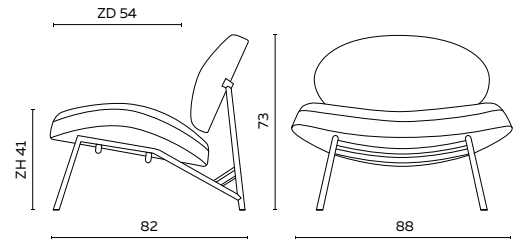

Tipi

UITVOERING	STOF					LEDER				INGEZONDEN STOF/LEDER		BENODIGDE METRAGE	
	A	B	C	D	E	Basic	Plus	Luxe	1616	Stof	Leder	Stof	Leder
fauteuil alles één kleur	1150	1195	1240	1285	1330	1465	-	-	1670	1105	1285	1,60	3,00

COMBINATIE STOFFERING

rug in één kleur	565	585	605	625	645	720	-	-	820	540	625	0,90	1,55
zit in één kleur	640	665	690	715	740	815	-	-	930	610	715	1,10	1,75
boulés in één kleur	495	510	525	540	555	630	-	-	715	470	540	0,95	1,35
overige in één kleur	715	745	775	805	835	905	-	-	1035	680	805	1,30	1,95
voorzijde rug/bovenzijde zit in één kleur	640	660	680	700	720	815	-	-	930	615	700	1,05	1,75
overige in één kleur	565	590	615	640	665	720	-	-	820	540	640	1,00	1,55