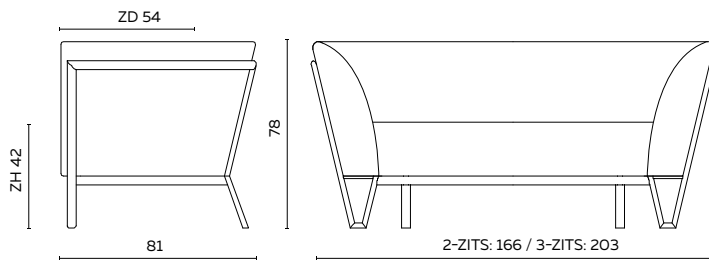

# New Jazz

UITVOERING	STOF					LEDER				INGEZONDEN STOF/LEDER		BENODIGDE METRAGE	
	A	B	C	D	E	Basic	Plus	Luxe	Luxe +	Stof	Leder	Stof	Leder
<b>2-zits 166 cm</b>	2315	2405	2495	2585	2675	2975	3095	3395	3490	2180	2585	4,80	8,80
<b>3-zits 203 cm</b>	2595	2695	2795	2895	2995	3350	3500	3795	3920	2415	2895	6,50	10,00

## COMBINATIE STOFFERING

<b>2-zits rug apart</b>	1645	1720	1795	1870	1945	2115	2200	2415	2480	1535	1870	4,00	6,25
<b>2-zits zit apart</b>	790	825	860	895	930	1015	1060	1160	1190	755	895	1,25	3,00
<b>3-zits rug apart</b>	1820	1905	1990	2075	2160	2345	2450	2660	2745	1685	2075	4,90	7,00
<b>3-zits zit apart</b>	910	955	1000	1045	1090	1175	1225	1330	1375	855	1045	1,95	3,50
<b>driehoek kussen</b>	80	95	110	125	140	125	135	155	165	65	125	0,60	0,80