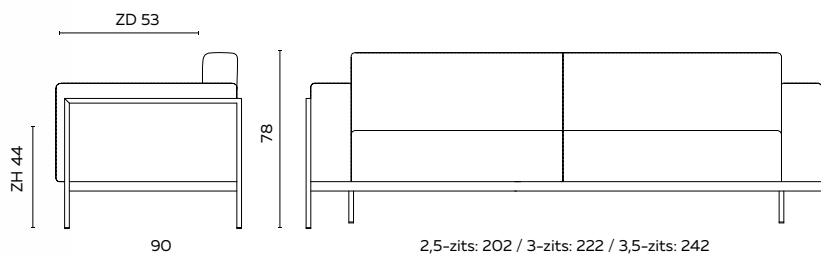

# Forum lage rug

UITVOERING	STOF					LEDER				INGEZONDEN STOF/LEDER		BENODIGDE METRAGE	
	A	B	C	D	E	Basic	Plus	Luxe	Luxe +	Stof	Leder	Stof	Leder
<b>BANK</b>													
<b>2,5-zits 202 cm</b>	2640	2770	2900	3030	3160	3605	3760	4180	4300	2445	3030	6,95	12,00
<b>3-zits 222 cm</b>	2750	2890	3030	3170	3310	3795	3960	4345	4480	2555	3170	6,95	12,50
<b>3,5-zits 242 cm</b>	2965	3105	3245	3385	3525	3960	4140	4535	4685	2770	3385	6,95	13,00
<b>XL 282 cm</b>	3910	4090	4270	4450	4630	5270	5475	5970	6140	3680	4450	8,15	15,00
<b>XXL 312 cm</b>	4240	4425	4610	4795	4980	5705	5925	6330	6510	3980	4795	9,30	15,50
<b>XXXL 342 cm</b>	4670	4870	5070	5270	5470	6220	6450	6900	7090	4410	5270	9,30	15,50

<b>BANK MET CHAISE LONGUE</b>													
<b>2,5-zits met CL</b>	4935	5150	5365	5580	5795	6655	6950	7620	7855	4575	5580	12,80	23,50
<b>3-zits met CL</b>	5045	5270	5495	5720	5945	6845	7150	7785	8035	4685	5720	12,80	24,00
<b>3,5-zits met CL</b>	5260	5485	5710	5935	6160	7010	7330	7975	8240	4900	5935	12,80	24,50

<b>LOSSE ELEMENTEN</b>													
<b>2,5-zits met 1 arm</b>	2460	2570	2680	2790	2900	3310	3445	3810	3920	2295	2790	5,85	10,50
<b>3-zits met 1 arm</b>	2570	2690	2810	2930	3050	3500	3645	3975	4100	2405	2930	5,85	11,00
<b>3,5-zits met 1 arm</b>	2785	2905	3025	3145	3265	3665	3825	4165	4305	2620	3145	5,85	11,50
<b>chaise longue (CL)</b>	2475	2580	2685	2790	2895	3345	3505	3810	3935	2280	2790	6,95	13,00
<b>los rugkussen + rol</b>	355	385	415	445	475	520	545	630	655	325	445	1,30	2,00
<b>hocker *</b>	675	700	725	750	775	895	925	1015	1045	645	750	1,35	2,50