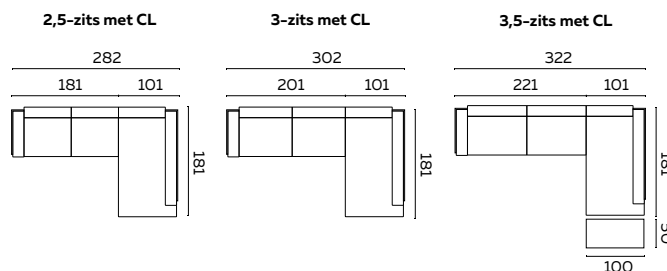

# Forum lage rug

UITVOERING	STOF					LEDER				INGEZONDEN STOF/LEDER		BENODIGDE METRAGE	
	A	B	C	D	E	Basic	Plus	Luxe	Luxe +	Stof	Leder	Stof	Leder
<b>BANK</b>													
<b>2,5-zits 202 cm</b>	2640	2770	2900	3030	3160	3605	3760	4180	4300	2445	3030	6,95	12,00
<b>3-zits 222 cm</b>	2750	2890	3030	3170	3310	3795	3960	4345	4480	2555	3170	6,95	12,50
<b>3,5-zits 242 cm</b>	2965	3105	3245	3385	3525	3960	4140	4535	4685	2770	3385	6,95	13,00
<b>XL 282 cm</b>	3910	4090	4270	4450	4630	5270	5475	5970	6140	3680	4450	8,15	15,00
<b>XXL 312 cm</b>	4240	4425	4610	4795	4980	5705	5925	6330	6510	3980	4795	9,30	15,50
<b>XXXL 342 cm</b>	4670	4870	5070	5270	5470	6220	6450	6900	7090	4410	5270	9,30	15,50

<b>BANK MET CHAISE LONGUE</b>													
<b>2,5-zits met CL</b>	4935	5150	5365	5580	5795	6655	6950	7620	7855	4575	5580	12,80	23,50
<b>3-zits met CL</b>	5045	5270	5495	5720	5945	6845	7150	7785	8035	4685	5720	12,80	24,00
<b>3,5-zits met CL</b>	5260	5485	5710	5935	6160	7010	7330	7975	8240	4900	5935	12,80	24,50

<b>LOSSE ELEMENTEN</b>													
<b>2,5-zits met 1 arm</b>	2460	2570	2680	2790	2900	3310	3445	3810	3920	2295	2790	5,85	10,50
<b>3-zits met 1 arm</b>	2570	2690	2810	2930	3050	3500	3645	3975	4100	2405	2930	5,85	11,00
<b>3,5-zits met 1 arm</b>	2785	2905	3025	3145	3265	3665	3825	4165	4305	2620	3145	5,85	11,50
<b>chaise longue (CL)</b>	2475	2580	2685	2790	2895	3345	3505	3810	3935	2280	2790	6,95	13,00
<b>los rugkussen + rol</b>	355	385	415	445	475	520	545	630	655	325	445	1,30	2,00
<b>hocker *</b>	675	700	725	750	775	895	925	1015	1045	645	750	1,35	2,50

## MAATTEKENINGEN

Maattekeningen voor XL, XXL en XXXL: zie pagina 9

\* Forum hocker: zie pagina 50