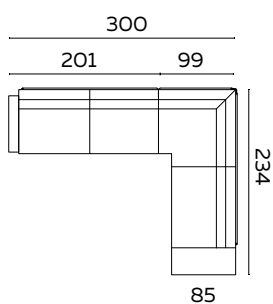

bijzonderheden en opties zie pagina 9

UITVOERING	STOF					LEDER				INGEZONDEN STOF/LEDER		BENODIGDE METRAGE	
	A	B	C	D	E	Basic	Plus	Luxe	Luxe +	Stof	Leder	Stof	Leder
BANK MET DORMEUSE													
dormeuse met 2,5-zits	5620	5870	6120	6370	6620	7425	7715	8515	8750	5270	6370	12,45	23,00
dormeuse met 3-zits	5730	5990	6250	6510	6770	7615	7915	8680	8930	5380	6510	12,45	23,50
dormeuse met 3,5-zits	5945	6205	6465	6725	6985	7780	8095	8870	9135	5595	6725	12,45	24,00
LOSSE ELEMENTEN													
2,5-zits met 1 arm	2460	2570	2680	2790	2900	3310	3445	3810	3920	2295	2790	5,85	10,50
3-zits met 1 arm	2570	2690	2810	2930	3050	3500	3645	3975	4100	2405	2930	5,85	11,00
3,5 zits met 1 arm	2785	2905	3025	3145	3265	3665	3825	4165	4305	2620	3145	5,85	11,50
dormeuse	3160	3300	3440	3580	3720	4115	4270	4705	4830	2975	3580	6,60	12,50

MAATTEKENINGEN

2,5-zits met dormeuse

3-zits met dormeuse

3,5-zits met dormeuse