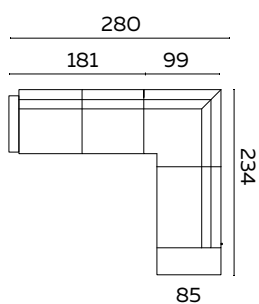

bijzonderheden en opties zie pagina 9

UITVOERING	STOF					LEDER				INGEZONDEN STOF/LEDER		BENODIGDE METRAGE	
	A	B	C	D	E	Basic	Plus	Luxe	Luxe +	Stof	Leder	Stof	Leder
BANK MET DORMEUSE													
dormeuse met 2,5-zits	5620	5870	6120	6370	6620	7425	7715	8515	8750	5270	6370	12,45	23,00
dormeuse met 3-zits	5730	5990	6250	6510	6770	7615	7915	8680	8930	5380	6510	12,45	23,50
dormeuse met 3,5-zits	5945	6205	6465	6725	6985	7780	8095	8870	9135	5595	6725	12,45	24,00
LOSSE ELEMENTEN													
2,5-zits met 1 arm	2460	2570	2680	2790	2900	3310	3445	3810	3920	2295	2790	5,85	10,50
3-zits met 1 arm	2570	2690	2810	2930	3050	3500	3645	3975	4100	2405	2930	5,85	11,00
3,5 zits met 1 arm	2785	2905	3025	3145	3265	3665	3825	4165	4305	2620	3145	5,85	11,50
dormeuse	3160	3300	3440	3580	3720	4115	4270	4705	4830	2975	3580	6,60	12,50

MAATTEKENINGEN

2,5-zits met dormeuse

3-zits met dormeuse

3,5-zits met dormeuse