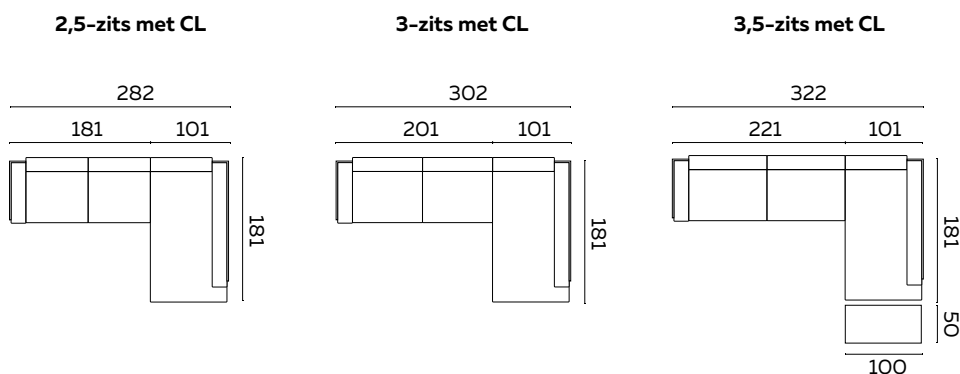

MAATTEKENINGEN

* Forum hocker: zie pagina 50