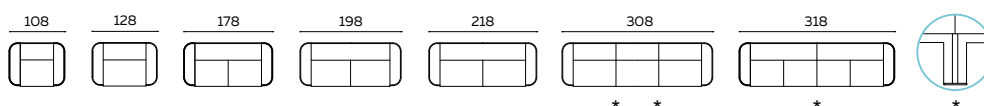

UITVOERING	STOF					LEDER				INGEZONDEN STOF/LEDER		BENODIGDE METRAGE	
	A	B	C	D	E	Basic	Plus	Luxe	Luxe +	Stof	Leder	Stof	Leder
1-zits 108 cm	2175	2270	2365	2460	2555	2775	2865	3080	3160	2055	2460	4,65	7,00
1,5 zits 128 cm	2265	2370	2475	2580	2685	2900	3000	3240	3330	2130	2580	5,20	7,50
2-zits 178 cm	2870	3010	3150	3290	3430	3785	3920	4290	4400	2685	3290	6,85	11,00
2,5-zits 198 cm	2985	3135	3285	3435	3585	3920	4065	4465	4585	2785	3435	7,35	11,50
3-zits 218 cm	3170	3325	3480	3635	3790	4125	4285	4665	4800	2970	3635	7,40	12,00

BIJZONDERHEDEN EN OPTIES

- Frame standaard in geschuurd chroom
- Framekleur poedercoat hoekelement en hocker 50
- Framekleur poedercoat 1-, 1,5- en 2-zits bank 100
- Framekleur poedercoat 2,5- en 3-zits bank 150
- Poedercoat framekleuren: zwart, fijnstructuur zwart, aluminium
- Frame verhoogd met 2 cm, per element m.u.v. armen 150
- Doppen: standaard met vilt doppen, kunststof doppen leverbaar

Flink hocker: zie pagina 49

STIKNADEN LEDER

MAATTEKENINGEN

* bij gekoppelde zit elementen staan twee koppelvoetjes naast elkaar.