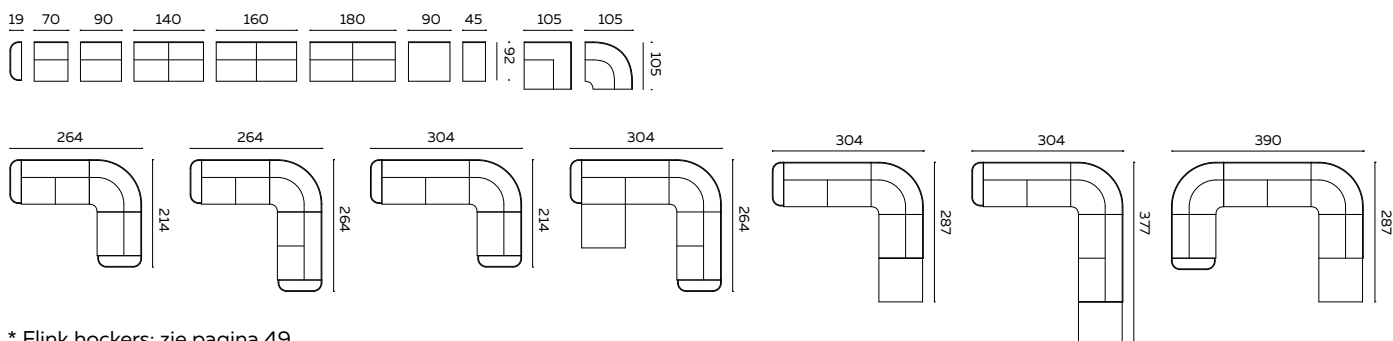

MAATTEKENINGEN

* Flink hockers: zie pagina 49