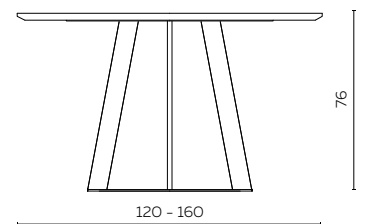

UITVOERING OVAAL	205 X 110	225 X 115	240 X 125
eiken	2295	2350	2795
eiken gebeitst	2395	2450	2895
noten	2860	2920	3580
keramiek	2695	2775	2895*
fenix	2650	2750	2895

* afmeting 240 x 120

UITVOERING ROND	Ø120	Ø130	Ø140	Ø150	Ø160
eiken	1715	1875	2045	2195	2575
eiken gebeitst	1815	1975	2145	2295	2675
noten	2250	2485	2735	3080	3465
keramiek	1875	2325	2375	2395	-
fenix	1795	1895	2125	2295	-

BIJZONDERHEDEN EN OPTIES

- Alle houten bladen zijn van massief Amerikaans noten of eiken
- Hout is een natuurproduct; spint (noten), spiegels (eiken) en kleine noesten zijn mogelijk
- Afwerking noten blad is structurolie, afwerking eiken blad is olie
- Gebeitst eiken in wit of antraciet is afgewerkt met een blanke matte lak
- Onderstel is standaard gepoedercoat met zwarte fijnstructuur
- Andere afmetingen of uitvoeringen op aanvraag
- Diameter rond frame op de grond is 73 cm
- Afmeting ovaal frame op de grond is 122 x 60 cm
- Keramiek en fenix in geselecteerde kleuren. Overige POA