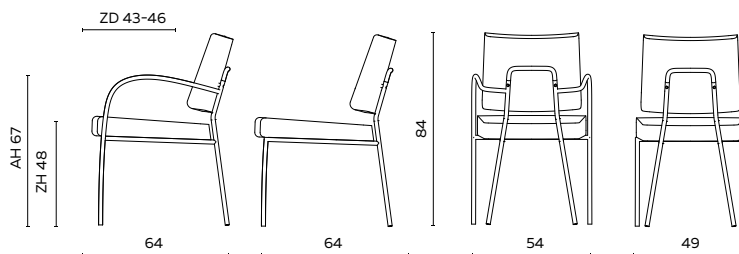

Fay

UITVOERING	STOF					LEDER				INGEZONDEN STOF/LEDER		BENODIGDE METRAGE	
	A	B	C	D	E	Basic	Plus	Luxe	Luxe +	Stof	Leder	Stof	Leder
eetkamerstoel zonder arm	605	625	645	665	685	745	775	805	830	580	665	1,00	1,50

COMBINATIE STOFFERING (ALLEEN BIJ EVEN AANTALLEN)

rug apart	309	319	329	339	349	380	400	415	425	285	339	1,00	1,50
zit apart	329	340	351	362	373	410	425	440	455	300	362	1,05	1,60

UITVOERING	STOF					LEDER				INGEZONDEN STOF/LEDER		BENODIGDE METRAGE	
	A	B	C	D	E	Basic	Plus	Luxe	Luxe +	Stof	Leder	Stof	Leder
eetkamerstoel met arm	645	665	685	705	725	785	815	845	870	620	705	1,00	1,50

COMBINATIE STOFFERING (ALLEEN BIJ EVEN AANTALLEN)

rug apart	329	339	349	359	369	405	420	435	445	305	359	1,00	1,50
zit apart	351	362	373	384	395	430	445	460	475	325	384	1,05	1,60

BIJZONDERHEDEN EN OPTIES

- Zitdiepte traploos instelbaar tussen 43 en 46 cm
- Armlegger in zwart soft touch
- Frame standaard in geschuurd chroom
- Framekleur poedercoat 25
- Poedercoat framekleuren: zwart, fijnstructuur zwart, aluminium
- Prijs rug apart en zit apart geldt bij even aantallen
- Combinatiestoffering oneven aantallen POA
- Doppen: standaard kunststof en vilt doppen leverbaar