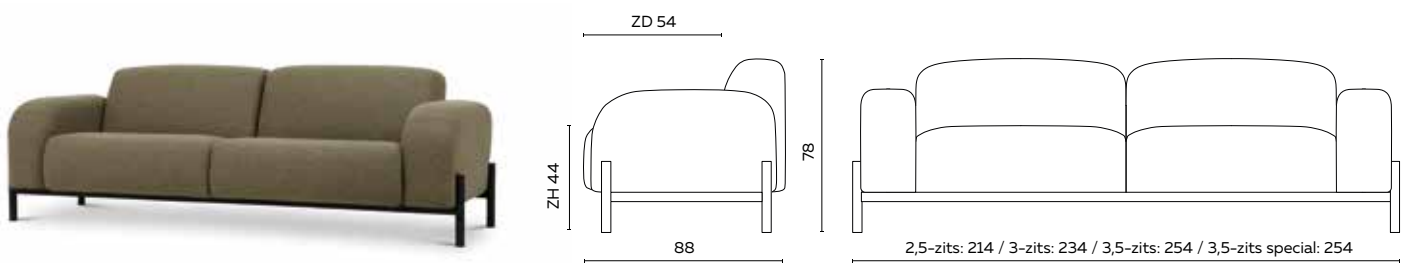

de Baai bank en chaise longue

UITVOERING	STOF					LEDER				INGEZONDEN STOF/LEDER		BENODIGDE METRAGE	
	A	B	C	D	E	Basic	Plus	Luxe	Luxe +	Stof	Leder	Stof	Leder
BANK													
2,5-zits	2825	2940	3055	3170	3285	3790	3950	4240	4370	2630	3170	6,95	12,00
3-zits	3005	3135	3265	3395	3525	3975	4145	4470	4605	2810	3395	6,95	12,50
3,5-zits	3160	3290	3420	3550	3680	4180	4355	4680	4820	2965	3550	6,95	13,00
3,5-zits special	3055	3195	3335	3475	3615	4075	4250	4555	4690	2860	3475	6,95	13,00
BANK MET CHAISE LONGUE													
2,5-zits met CL	5000	5185	5370	5555	5740	6630	6925	7465	7710	4640	5555	12,80	23,50
3-zits met CL	5180	5380	5580	5780	5980	6815	7120	7695	7945	4820	5780	12,80	24,00
3,5-zits met CL	5335	5535	5735	5935	6135	7020	7330	7905	8160	4975	5935	12,80	24,50
LOSSE ELEMENTEN													
2,5-zits met 1 arm	2555	2650	2745	2840	2935	3360	3500	3795	3915	2390	2840	5,85	10,50
3-zits met 1 arm	2735	2845	2955	3065	3175	3545	3695	4025	4150	2570	3065	5,85	11,00
3,5-zits met 1 arm	2890	3000	3110	3220	3330	3750	3905	4235	4365	2725	3220	5,85	11,50
chaise longue (CL)	2445	2535	2625	2715	2805	3270	3425	3670	3795	2250	2715	6,95	13,00
los rugkussen + rol	355	385	415	445	475	520	545	630	655	325	445	1,30	2,00

BIJZONDERHEDEN EN OPTIES

- Frame standaard in poedercoat zwart of zwart fijnstructuur
- Niet leverbaar in geschuurd chroom
- Doppen: standaard kunststof

MAATTEKENINGEN