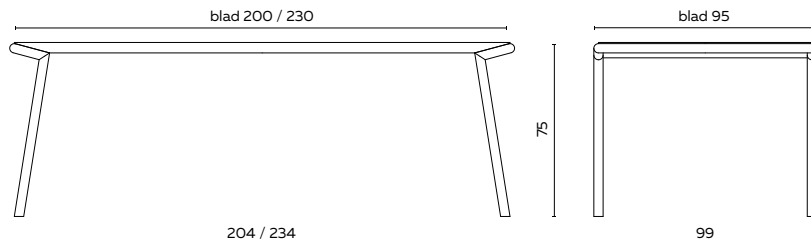

de Zotte

UITVOERING	204	234
eiken	2450	2550
eiken gebeitst	2595	2695
noten	3125	3295

BIJZONDERHEDEN EN OPTIES

- Alle bladen zijn van massief Amerikaans noten of eiken
- Hout is een natuurproduct; spint (noten), spiegels (eiken) en kleine noesten zijn mogelijk
- Afwerking noten blad is structuurolie, afwerking eiken blad is olie
- Gebeitst eiken in wit of antraciet is afgewerkt met een blanke matte lak
- Onderstel is standaard in geschuurd chroom
- Framekleur poedercoat 100
- Poedercoat framekleuren: zwart, fijnstructuur zwart, aluminium
- Andere afmetingen of uitvoeringen, op aanvraag
- Doppen: standaard kunststof