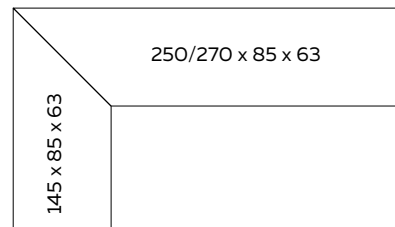

Maten uitgaande van de zitting

UITVOERING	STOF					LEDER				INGEZONDEN STOF/LEDER		BENODIGDE METRAGE	
	A	B	C	D	E	Basic	Plus	Luxe	Luxe +	Stof	Leder	Stof	Leder
hoekbank korte zijde	1730	1790	1850	1910	1970	2070	2140	2280	2345	1680	1910	2,85	4,50

### COMBINATIE STOFFERING

rug apart	905	935	965	995	1025	1085	1120	1195	1230	880	995	1,75	2,40
zit apart	905	935	965	995	1025	1085	1120	1195	1230	880	995	1,55	2,40

	A	B	C	D	E	Basic	Plus	Luxe	Luxe +	Stof	Leder	Stof	Leder
hoekbank lange zijde	2425	2525	2625	2725	2825	2965	3075	3250	3350	2335	2725	4,80	7,50

### COMBINATIE STOFFERING

rug apart	1275	1330	1385	1440	1495	1560	1615	1710	1760	1230	1440	2,65	3,90
zit apart	1275	1330	1385	1440	1495	1560	1615	1710	1760	1230	1440	2,55	3,90

### BIJZONDERHEDEN EN OPTIES

- Korte zijde standaard 145 cm. Let op: rug steekt uit door valling
- Lange zijde standaard 250/270 cm
- Overige maten ..... POA
- Bij een breedte > 200 cm één extra middenpoot toegevoegd
- Frame standaard in geschuurd chroom
- Framekleur poedercoat per elemelent ≤ 180 cm: ..... 150
- Framekleur poedercoat per elemelent 181-240 cm: ..... 200
- Framekleur poedercoat per elemelent ≥ 240 cm: ..... 250
- Framekleuren poedercoat: zwart, fijnstructuur zwart, aluminium
- Doppen: standaard kunststof