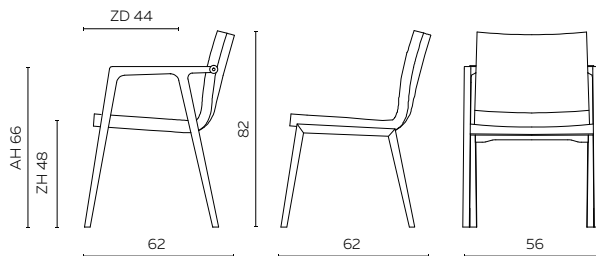

Splinter

UITVOERING	STOF					LEDER				INGEZONDEN STOF/LEDER		BENODIGDE METRAGE	
	A	B	C	D	E	Basic	Plus	Luxe	Luxe +	Stof	Leder	Stof	Leder
stoel zonder arm	690	710	730	750	770	825	855	895	925	675	750	1,05	1,60
stoel met arm	775	795	815	835	855	910	940	980	1010	760	835	1,05	1,60