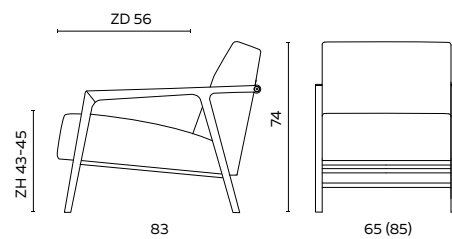

# Splinter lage rug

| UITVOERING            | STOF |      |      |      |      | LEDER |      |      |        | INGEZONDEN STOF/LEDER |       | BENODIGDE METRAGE |       |
|-----------------------|------|------|------|------|------|-------|------|------|--------|-----------------------|-------|-------------------|-------|
|                       | A    | B    | C    | D    | E    | Basic | Plus | Luxe | Luxe + | Stof                  | Leder | Stof              | Leder |
| fauteuil met open arm | 1405 | 1445 | 1485 | 1525 | 1565 | 1700  | 1755 | 1840 | 1895   | 1375                  | 1525  | 1,65              | 3,00  |
| fauteuil met arm      | 1720 | 1795 | 1870 | 1945 | 2020 | 2115  | 2200 | 2340 | 2415   | 1665                  | 1945  | 3,10              | 5,00  |
| hocker*               | 725  | 750  | 775  | 800  | 825  | 855   | 880  | 940  | 965    | 705                   | 800   | 1,20              | 1,50  |