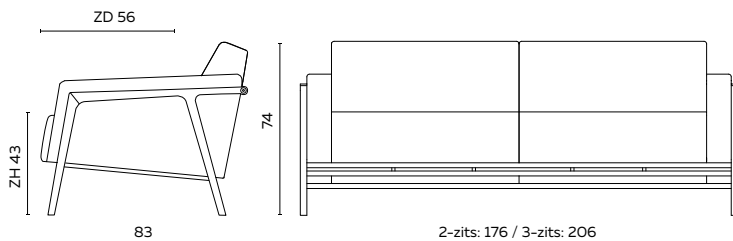

Splinter lage rug

UITVOERING	STOF					LEDER				INGEZONDEN STOF/LEDER		BENODIGDE METRAGE		
	A	B	C	D	E	Basic	Plus	Luxe	Luxe +	Stof	Leder	Stof	Leder	
met gestoffeerde arm														
2-zits	176 cm	2850	2975	3100	3225	3350	3850	4000	4275	4410	2735	3225	6,20	11,50
3-zits	206 cm	3095	3230	3365	3500	3635	4250	4435	4775	4945	2980	3500	6,20	13,00
met open arm														
2-zits	176 cm	2695	2795	2895	2995	3095	3495	3625	3895	4015	2610	2995	4,75	9,50
3-zits	206 cm	2915	3030	3145	3260	3375	3875	4045	4350	4505	2830	3260	4,75	11,00

BIJZONDERHEDEN EN OPTIES

- Breedte gestoffeerde arm is 10 cm
- Houten frame in Amerikaans noten of eiken met afwerking blanke lak of gebeitst (antraciet of wit)
- Frame standaard in geschuurd chroom of zwart
- Framekleur poedercoat 2-zits bank 100
- Framekleur poedercoat 3-zits bank 150
- Poedercoat framekleuren: fijnstructuur zwart, aluminium
- Frame verhoogd met 2 cm 100
- Frame verlagen 100
- Doppen: standaard kunststof