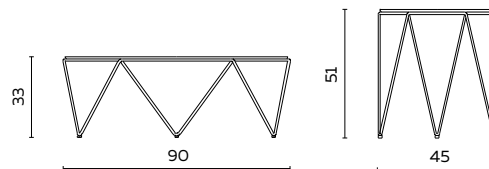

Rep & Roer en Mikado

UITVOERING	HOUT	FENIX
bijzettafel Rep & Roer	450	450
salontafel Rep & Roer	-	695

BIJZONDERHEDEN EN OPTIES

- Bladen zijn leverbaar in Fenix zwart, groen, bruin en grijs:
Zwart 0720 / Groen 0750 / Grijs 0718 / Bruin 0749
- Houten blad bijzettafel in Amerikaans noten (olie) of eiken met afwerking olie, blanke lak of gebeitst (antraciet of wit)
- Frame standaard in geschuurd chroom
- Framekleur poedercoat 50
- Poedercoat framekleuren: zwart, fijnstructuur zwart, aluminium
- Doppen: standaard kunststof. Vilt leverbaar

BOVENAANZICHT BLADEN

UITVOERING	85 X 85	100 X 100
salontafel Mikado	995	1095

BIJZONDERHEDEN EN OPTIES

- Blad gemaakt van extra helder gehard glas 10 mm
- Frame standaard in geschuurd chroom
- Framekleur poedercoat 50
- Poedercoat framekleuren: zwart, fijnstructuur zwart, aluminium
- Doppen: standaard kunststof