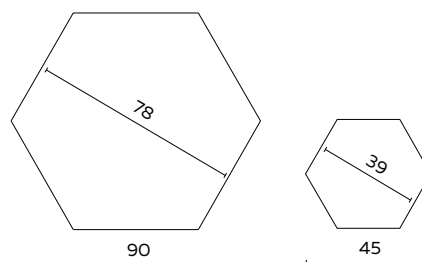

Rep & Roer en Mikado

UITVOERING	HOUT	FENIX
bijzettafel Rep & Roer	450	450
salontafel Rep & Roer	-	695

BIJZONDERHEDEN EN OPTIES

- Bladen zijn leverbaar in Fenix zwart, groen, bruin en grijs:
Zwart 0720 / Groen 0750 / Grijs 0718 / Bruin 0749
- Houten blad bijzettafel in Amerikaans noten (olie) of eiken met afwerking olie, blanke lak of gebeitst (antraciet of wit)
- Frame standaard in geschuurd chroom
- Framekleur poedercoat 50
- Poedercoat framekleuren: zwart, fijnstructuur zwart, aluminium
- Doppen: standaard kunststof. Vilt leverbaar

BOVENAANZICHT BLADEN

UITVOERING	85 X 85	100 X 100
salontafel Mikado	995	1095

BIJZONDERHEDEN EN OPTIES

- Blad gemaakt van extra helder gehard glas 10 mm
- Frame standaard in geschuurd chroom
- Framekleur poedercoat 50
- Poedercoat framekleuren: zwart, fijnstructuur zwart, aluminium
- Doppen: standaard kunststof