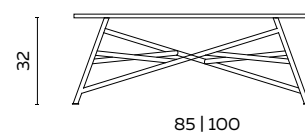

BOVENAANZICHT BLADEN

UITVOERING	85 X 85	100 X 100
salontafel Mikado	995	1095

BIJZONDERHEDEN EN OPTIES

- Blad gemaakt van extra helder gehard glas 10 mm
- Frame standaard in geschuurd chroom
- Framekleur poedercoat 50
- Poedercoat framekleuren: zwart, fijnstructuur zwart, aluminium
- Doppen: standaard kunststof