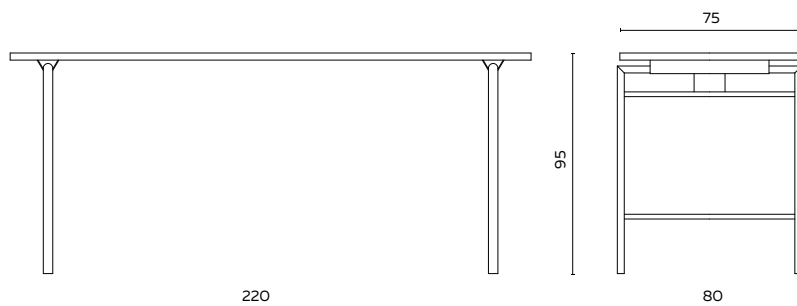

Odeon Hi

UITVOERING	220
eiken	2175
eiken met wengé bies	2295
eiken met alu strip	2350
eiken gebeitst	2275
noten	2725
noten met alu strip	2875

BIJZONDERHEDEN EN OPTIES

- Inkorten lengte, meerprijs 10%
- Alle bladen zijn van massief Amerikaans noten of eiken
- Hout is een natuurproduct; spint (noten), spiegels (eiken) en kleine noesten zijn mogelijk
- Afwerking eiken blad is olie, afwerking noten blad is structuurolie
- Gebeitst eiken in wit of antraciet is afgewerkt met een blanke matte lak
- Onderstel is standaard in geschuurd chroom
- Framekleur poedercoat 100
- Poedercoat framekleuren: zwart, fijnstructuur zwart, aluminium
- Doppen: standaard kunststof