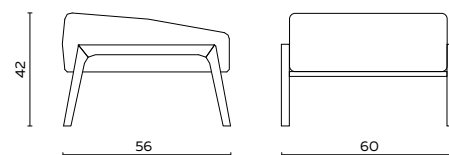

# de Kaap en Splinter hocker

UITVOERING	STOF					LEDER				INGEZONDEN STOF/LEDER		BENODIGDE METRAGE	
	A	B	C	D	E	Basic	Plus	Luxe	Luxe +	Stof	Leder	Stof	Leder
hocker De Kaap	675	685	695	705	715	765	790	820	840	665	705	0,60	1,00

UITVOERING	STOF					LEDER				INGEZONDEN STOF/LEDER		BENODIGDE METRAGE	
	A	B	C	D	E	Basic	Plus	Luxe	Luxe +	Stof	Leder	Stof	Leder
hocker Splinter	725	750	775	800	825	855	880	940	965	705	800	1,20	1,50