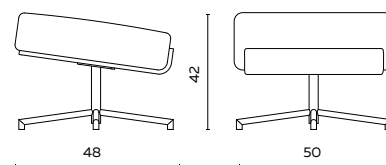

# de Kaap en Splinter hocker

UITVOERING	STOF					LEDER				INGEZONDEN STOF/LEDER		BENODIGDE METRAGE	
	A	B	C	D	E	Basic	Plus	Luxe	Luxe +	Stof	Leder	Stof	Leder
hocker De Kaap	675	685	695	705	715	765	790	820	840	665	705	0,60	1,00

UITVOERING	STOF					LEDER				INGEZONDEN STOF/LEDER		BENODIGDE METRAGE	
	A	B	C	D	E	Basic	Plus	Luxe	Luxe +	Stof	Leder	Stof	Leder
hocker Splinter	725	750	775	800	825	855	880	940	965	705	800	1,20	1,50