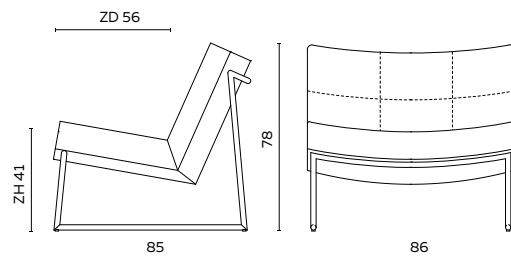

# Hebbes

UITVOERING	STOF					LEDER				INGEZONDEN STOF/LEDER		BENODIGDE METRAGE	
	A	B	C	D	E	Basic	Plus	Luxe	Luxe +	Stof	Leder	Stof	Leder
fauteuil	1345	1395	1445	1495	1545	1675	1745	1845	1910	1310	1495	1,95	3,50