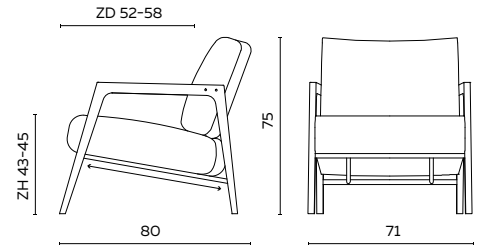

# Fraai

UITVOERING	STOF					LEDER				INGEZONDEN STOF/LEDER		BENODIGDE METRAGE	
	A	B	C	D	E	Basic	Plus	Luxe	Luxe +	Stof	Leder	Stof	Leder
fauteuil	1475	1515	1555	1595	1635	1750	1815	1875	1935	1450	1595	1,55	3,00

## BIJZONDERHEDEN EN OPTIES

- Frame in Amerikaans noten of eiken met afwerking blanke matte lak
- Gebeitst eiken in wit of antraciet is afgewerkt met een blanke matte lak
- Framekleur metaal standaard in geschuurd chroom of zwart
- Framekleur poedercoat per fauteuil ..... 50  
Poedercoat framekleuren: fijnstructuur zwart, aluminium
- Zitdiepte is standaard verstelbaar tussen 52 en 58 cm
- Fauteuil verhoogd frame met 2 cm ..... 100
- Fauteuil verlaagd ..... 100
- Doppen: standaard kunststof en viltoppen leverbaar