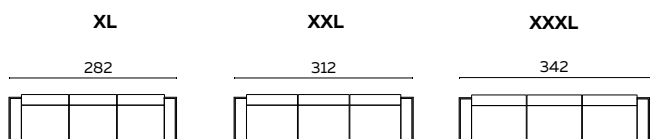

UITVOERING	STOF					LEDER				INGEZONDEN STOF/LEDER		BENODIGDE METRAGE	
	A	B	C	D	E	Basic	Plus	Luxe	Luxe +	Stof	Leder	Stof	Leder
fauteuil 88 cm	1640	1710	1780	1850	1920	2110	2205	2365	2455	1585	1850	3,10	6,00
2,5-zits 202 cm	2810	2945	3080	3215	3350	3785	3950	4330	4480	2680	3215	6,95	12,00
3-zits 222 cm	2960	3100	3240	3380	3520	3975	4155	4545	4710	2830	3380	6,95	12,50
3,5-zits 242 cm	3250	3390	3530	3670	3810	4300	4495	4875	5055	3120	3670	6,95	13,00
XL 282 cm	4375	4535	4695	4855	5015	5775	5995	6375	6575	4225	4855	8,15	15,00
XXL 312 cm	4725	4895	5065	5235	5405	6200	6430	6850	7065	4555	5235	9,30	15,50
XXXL 342 cm	5175	5365	5555	5745	5935	6750	6990	7450	7670	5005	5745	9,30	15,50

BIJZONDERHEDEN EN OPTIES

- Frame standaard in geschuurd chroom
- Framekleur poedercoat per bank/element 150
- Framekleur poedercoat XL, XXL, XXXL 250
- Poedercoat framekleuren: zwart, fijnstructuur zwart, aluminium
- Zithoogte 2 cm verhogen d.m.v. alle kussens per bank/element 150
- Frame verlagen per bank/element 150
- Chaise longue, dormeuse en bank met 1 arm zijn elementen
- Doppen: standaard kunststof

STIKNADEN LEDER

MAATTEKENINGEN XL, XXL EN XXXL

Bij deze 3 uitvoeringen heeft het frame heeft 2 extra middenpoten