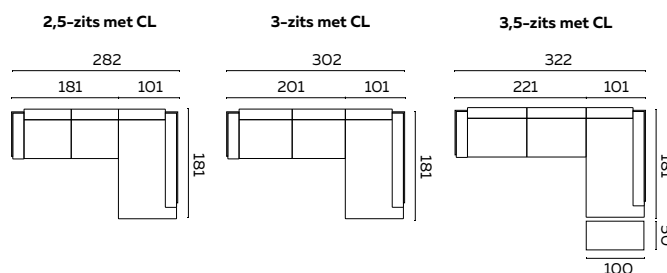

Forum lage rug

UITVOERING	STOF					LEDER				INGEZONDEN STOF/LEDER		BENODIGDE METRAGE	
	A	B	C	D	E	Basic	Plus	Luxe	Luxe +	Stof	Leder	Stof	Leder
BANK													
2,5-zits 202 cm	2810	2945	3080	3215	3350	3785	3950	4330	4480	2680	3215	6,95	12,00
3-zits 222 cm	2960	3100	3240	3380	3520	3975	4155	4545	4710	2830	3380	6,95	12,50
3,5-zits 242 cm	3250	3390	3530	3670	3810	4300	4495	4875	5055	3120	3670	6,95	13,00
XL 282 cm	4375	4535	4695	4855	5015	5775	5995	6375	6575	4225	4855	8,15	15,00
XXL 312 cm	4725	4895	5065	5235	5405	6200	6430	6850	7065	4555	5235	9,30	15,50
XXXL 342 cm	5175	5365	5555	5745	5935	6750	6990	7450	7670	5005	5745	9,30	15,50

BANK MET CHAISE LONGUE													
2,5-zits met CL	5235	5460	5685	5910	6135	7035	7345	7935	8220	4995	5910	12,80	23,50
3-zits met CL	5385	5615	5845	6075	6305	7225	7550	8150	8450	5145	6075	12,80	24,00
3,5-zits met CL	5675	5905	6135	6365	6595	7550	7890	8480	8795	5435	6365	12,80	24,50

LOSSE ELEMENTEN													
2,5-zits met 1 arm	2585	2700	2815	2930	3045	3460	3600	3910	4040	2475	2930	5,85	10,50
3-zits met 1 arm	2735	2855	2975	3095	3215	3650	3805	4125	4270	2625	3095	5,85	11,00
3,5-zits met 1 arm	3025	3145	3265	3385	3505	3975	4145	4455	4615	2915	3385	5,85	11,50
chaise longue (CL)	2650	2760	2870	2980	3090	3575	3745	4025	4180	2520	2980	6,95	13,00
los rugkussen + rol	370	405	440	475	510	535	565	645	675	350	475	1,30	2,00
hocker	695	720	745	770	795	915	955	1035	1070	670	770	1,35	2,50

MAATTEKENINGEN

Maattekeningen voor XL, XXL en XXXL: zie pagina 9

* Forum hocker: zie pagina 50. Extra stiknaden bij Leder Sattel.