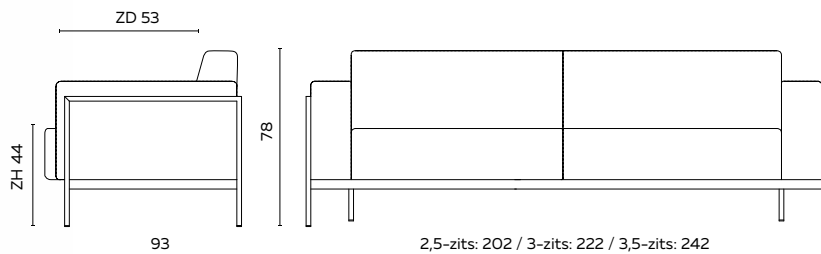

Forum lage rug

UITVOERING	STOF					LEDER				INGEZONDEN STOF/LEDER		BENODIGDE METRAGE	
	A	B	C	D	E	Basic	Plus	Luxe	Luxe +	Stof	Leder	Stof	Leder
BANK													
2,5-zits 202 cm	2810	2945	3080	3215	3350	3785	3950	4330	4480	2680	3215	6,95	12,00
3-zits 222 cm	2960	3100	3240	3380	3520	3975	4155	4545	4710	2830	3380	6,95	12,50
3,5-zits 242 cm	3250	3390	3530	3670	3810	4300	4495	4875	5055	3120	3670	6,95	13,00
XL 282 cm	4375	4535	4695	4855	5015	5775	5995	6375	6575	4225	4855	8,15	15,00
XXL 312 cm	4725	4895	5065	5235	5405	6200	6430	6850	7065	4555	5235	9,30	15,50
XXXL 342 cm	5175	5365	5555	5745	5935	6750	6990	7450	7670	5005	5745	9,30	15,50

BANK MET CHAISE LONGUE													
2,5-zits met CL	5235	5460	5685	5910	6135	7035	7345	7935	8220	4995	5910	12,80	23,50
3-zits met CL	5385	5615	5845	6075	6305	7225	7550	8150	8450	5145	6075	12,80	24,00
3,5-zits met CL	5675	5905	6135	6365	6595	7550	7890	8480	8795	5435	6365	12,80	24,50

LOSSE ELEMENTEN													
2,5-zits met 1 arm	2585	2700	2815	2930	3045	3460	3600	3910	4040	2475	2930	5,85	10,50
3-zits met 1 arm	2735	2855	2975	3095	3215	3650	3805	4125	4270	2625	3095	5,85	11,00
3,5-zits met 1 arm	3025	3145	3265	3385	3505	3975	4145	4455	4615	2915	3385	5,85	11,50
chaise longue (CL)	2650	2760	2870	2980	3090	3575	3745	4025	4180	2520	2980	6,95	13,00
los rugkussen + rol	370	405	440	475	510	535	565	645	675	350	475	1,30	2,00
hocker	695	720	745	770	795	915	955	1035	1070	670	770	1,35	2,50