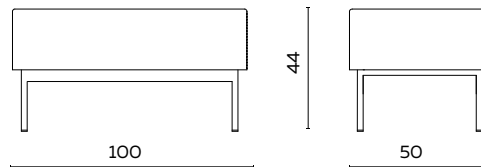

Forum hocker

UITVOERING	STOF					LEDER				INGEZONDEN STOF/LEDER		BENODIGDE METRAGE	
	A	B	C	D	E	Basic	Plus	Luxe	Luxe +	Stof	Leder	Stof	Leder
hocker Forum	695	720	745	770	795	915	955	1035	1070	670	770	1,35	2,50

BIJZONDERHEDEN EN OPTIES

- Frame standaard in geschuurd chroom
- Framekleur poedercoat 50
- Poedercoat framekleuren: zwart, fijnstructuur zwart, aluminium
- Hocker verhogen met 2 cm (d.m.v. kussen) 50
- Doppen: standaard kunststof en vilt doppen leverbaar