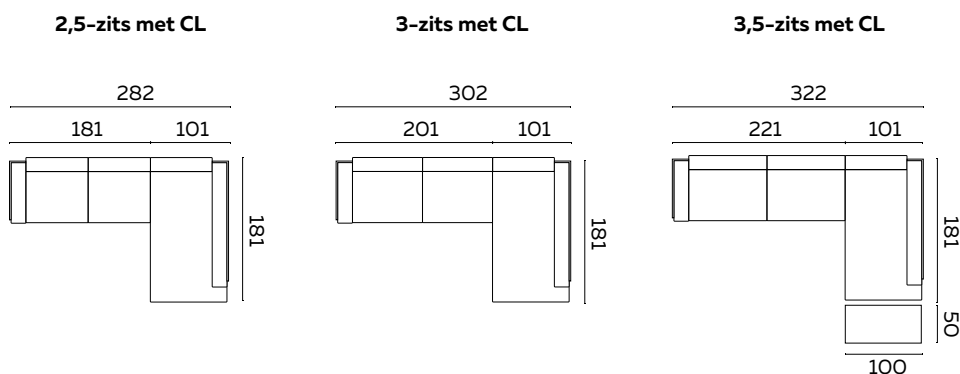

MAATTEKENINGEN

* Forum hocker: zie pagina 50

Extra stiknaden bij Leder Sattel