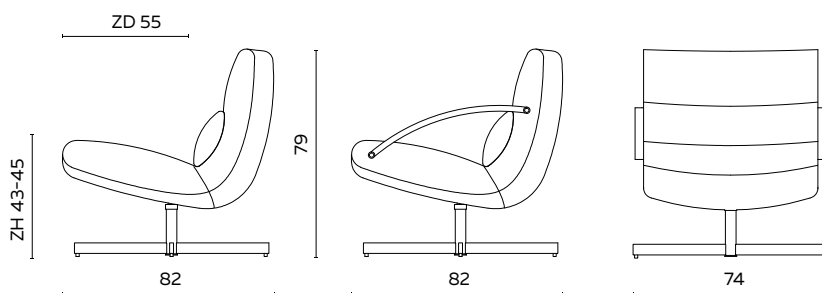

Focus

UITVOERING	STOF					LEDER				INGEZONDEN STOF/LEDER		BENODIGDE METRAGE	
	A	B	C	D	E	Basic	Plus	Luxe	Luxe +	Stof	Leder	Stof	Leder
fauteuil	1265	1305	1345	1385	1425	1550	1615	1715	1775	1235	1385	1,65	3,00