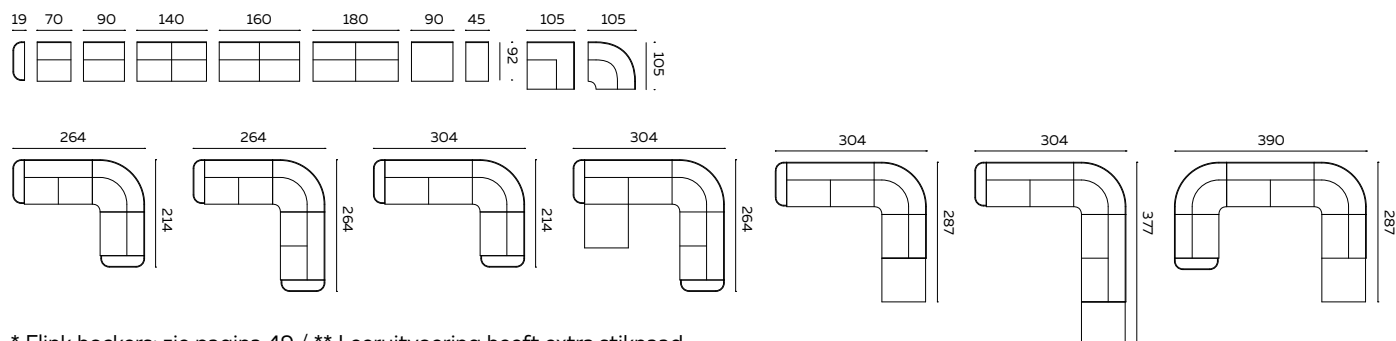

MAATTEKENINGEN

* Flink hockers: zie pagina 49 / ** Leeruitvoering heeft extra stiknaad