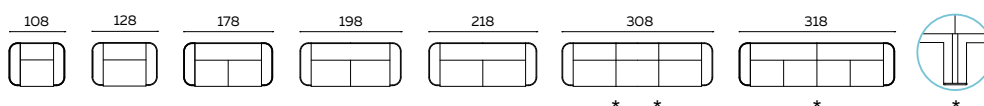

UITVOERING INCL. 2 ARMEN	STOF					LEDER				INGEZONDEN STOF/LEDER		BENODIGDE METRAGE	
	A	B	C	D	E	Basic	Plus	Luxe	Luxe +	Stof	Leder	Stof	Leder
1-zits 108 cm	2505	2590	2675	2760	2845	3045	3150	3325	3415	2425	2760	4,65	7,00
1,5 zits 128 cm	2630	2725	2820	2915	3010	3200	3315	3500	3600	2540	2915	5,20	7,50
2-zits 178 cm	3230	3360	3490	3620	3750	4075	4225	4525	4655	3110	3620	6,85	11,00
2,5-zits 198 cm	3425	3560	3695	3830	3965	4275	4440	4750	4890	3295	3830	7,35	11,50
3-zits 218 cm	3575	3715	3855	3995	4135	4475	4650	5000	5155	3445	3995	7,40	12,00

BIJZONDERHEDEN EN OPTIES

- Frame standaard in geschuurd chroom
- Framekleur poedercoat hoekelement en hocker 50
- Framekleur poedercoat 1-, 1,5- en 2-zits bank 100
- Framekleur poedercoat 2,5- en 3-zits bank 150
- Poedercoat framekleuren: zwart, fijnstructuur zwart, aluminium
- Frame verhoogd met 2 cm, per element m.u.v. armen 150
- Doppen: standaard kurk, antislip

Flink hocker: zie pagina 49

STIKNADEN LEDER

MAATTEKENINGEN

* bij gekoppelde zit elementen staan twee koppelvoetjes naast elkaar.