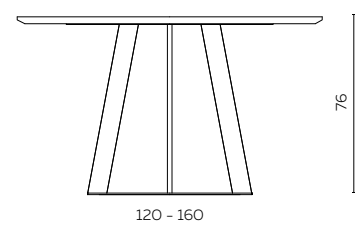

UITVOERING OVAAL	205 X 110	225 X 115	240 X 125
eiken	2525	2675	3095
eiken gebeitst	2625	2775	3195
noten	3095	3150	3895
keramiek	2895	2975	3095*
fenix	2875	2975	3125

\* afmeting 240 x 120

UITVOERING ROND	Ø120	Ø130	Ø140	Ø150	Ø160
eiken	1895	2095	2275	2450	2795
eiken gebeitst	1995	2195	2375	2550	2895
noten	2475	2725	2995	3375	3780
keramiek	2015	2475	2495	2550	-
fenix	1945	2075	2325	2525	-

### BIJZONDERHEDEN EN OPTIES

- Alle houten bladen zijn van massief Amerikaans noten of eiken
- Hout is een natuurproduct; spint (noten), spiegels (eiken) en kleine noesten zijn mogelijk
- Afwerking noten blad is structuurolie, afwerking eiken blad is olie
- Gebeitst eiken in wit of antraciet is afgewerkt met een blanke matte lak
- Onderstel is standaard gepoedercoat met zwarte fijnstructuur
- Andere afmetingen of uitvoeringen op aanvraag
- Diameter rond frame op de grond is 73 cm
- Afmeting ovaal frame op de grond is 122 x 60 cm
- Keramiek en fenix in geselecteerde kleuren. Overige POA
- Andere afmetingen prijs op aanvraag