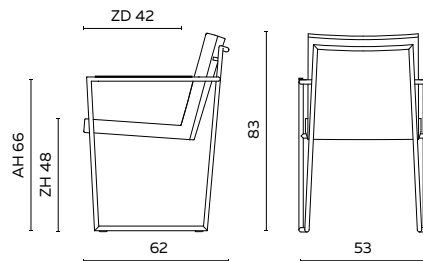

Dash

UITVOERING	STOF					LEDER				INGEZONDEN STOF/LEDER		BENODIGDE METRAGE	
	A	B	C	D	E	Basic	Plus	Luxe	Luxe +	Stof	Leder	Stof	Leder
eetkamerstoel	645	660	675	690	705	775	805	835	865	630	690	1,05	1,60

BIJZONDERHEDEN EN OPTIES