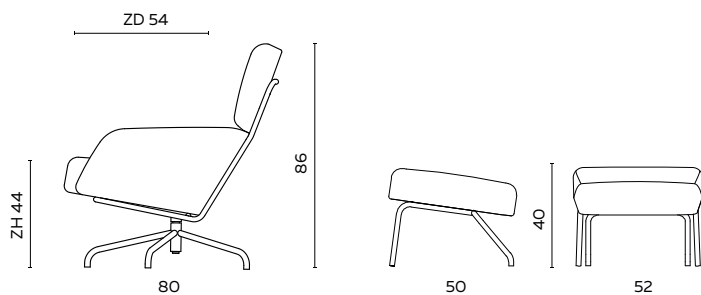

Clip DO

UITVOERING	STOF					LEDER				INGEZONDEN STOF/LEDER		BENODIGDE METRAGE	
	A	B	C	D	E	Basic	Plus	Luxe	Luxe +	Stof	Leder	Stof	Leder
fauteuil	1710	1760	1810	1860	1910	2025	2095	2225	2295	1670	1860	2,30	4,00
hocker	550	565	580	595	610	650	675	695	720	540	595	0,70	1,00
SETPRIJS	2035	2095	2155	2210	2270	2410	2495	2630	2715	1990	2210	-	-

COMBINATIE STOFFERING

achterzijde rug + kop	590	605	620	635	650	695	720	765	790	575	635	0,95	1,40
voorzijde rug + kop + zit	1215	1250	1285	1320	1355	1440	1490	1585	1635	1190	1320	1,90	2,90
kop	505	520	535	550	565	600	620	655	675	495	550	0,65	1,20
rug + zit	1300	1335	1370	1405	1440	1540	1595	1690	1745	1270	1405	2,50	3,10