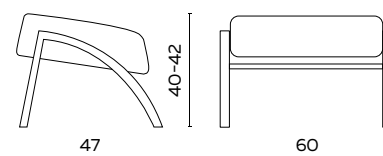

UITVOERING	STOF					LEDER				INGEZONDEN STOF/LEDER		BENODIGDE METRAGE	
	A	B	C	D	E	Basic	Plus	Luxe	Luxe +	Stof	Leder	Stof	Leder
hocker Club	600	620	640	660	680	700	725	750	770	585	660	0,85	1,20

BIJZONDERHEDEN EN OPTIES

- Frame standaard in geschuurd chroom
- Framekleur poedercoat 50
- Poedercoat framekleuren: zwart, fijnstructuur zwart, aluminium
- Hocker met 2 cm verhogen (d.m.v. kussen) 50
- Doppen: standaard kunststof

STIKNADEN LEDER

De lederuitvoering heeft geen extra stiknaden.