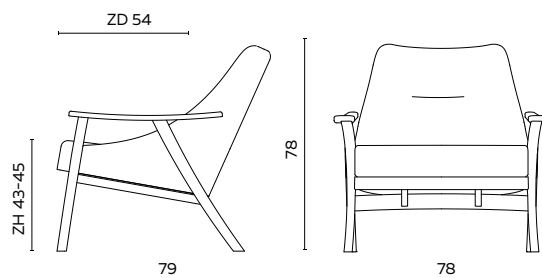

Blazoen frame hout

UITVOERING	STOF					LEDER				INGEZONDEN STOF/LEDER		BENODIGDE METRAGE	
	A	B	C	D	E	Basic	Plus	Luxe	Luxe +	Stof	Leder	Stof	Leder
fauteuil	1725	1770	1815	1860	1905	1985	2050	2125	2185	1685	1860	2,20	3,00

COMBINATIE STOFFERING

rug apart	1200	1230	1260	1290	1320	1380	1425	1475	1515	1170	1290	1,65	2,10
zit apart	630	650	670	690	710	725	745	775	795	615	690	0,80	1,10
achterrug	630	645	660	675	690	725	745	775	795	615	675	1,55	1,10
alles behalve achterrug	1200	1235	1270	1305	1340	1380	1425	1475	1515	1170	1305	1,45	2,10