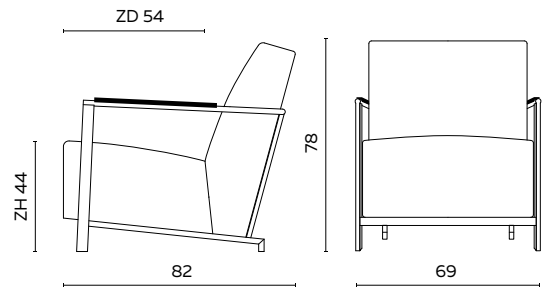

# Alowa

UITVOERING	STOF					LEDER				INGEZONDEN STOF/LEDER		BENODIGDE METRAGE	
	A	B	C	D	E	Basic	Plus	Luxe	Luxe +	Stof	Leder	Stof	Leder
fauteuil	1370	1415	1460	1505	1550	1670	1740	1850	1915	1335	1505	1,90	3,50