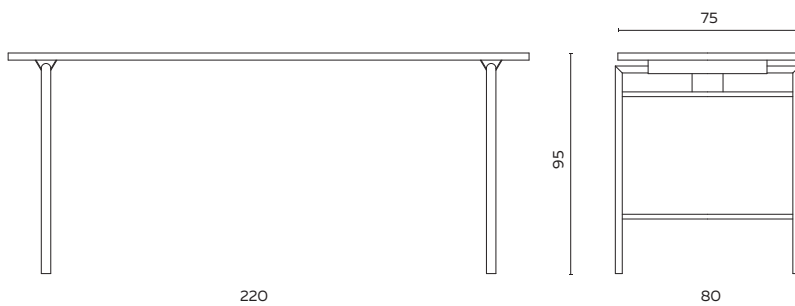

Odeon Hi

UITVOERING	220
eiken	1950
eiken met wengé bies	2050
eiken met alu strip	2095
eiken gebeitst	2095
noten	2350
noten met alu strip	2450

BIJZONDERHEDEN EN OPTIES

- Inkorten lengte, meerprijs 10%
- Alle bladen zijn van massief Amerikaans noten of eiken
- Hout is een natuurproduct; spint (noten), spiegels (eiken) en kleine noesten zijn mogelijk
- Afwerking eiken blad is olie, afwerking noten blad is structuurolie
- Gebeitst eiken in wit of antraciet is afgewerkt met een blanke matte lak
- Onderstel is standaard in geschuurd chroom
- Framekleur poedercoat 100
- Poedercoat framekleuren: zwart, fijnstructuur zwart, aluminium
- Doppen: standaard kunststof