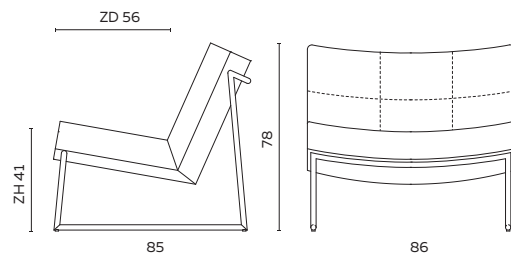

Hebbes

UITVOERING	STOF					LEDER				INGEZONDEN STOF/LEDER		BENODIGDE METRAGE	
	A	B	C	D	E	Basic	Plus	Luxe	Luxe +	Stof	Leder	Stof	Leder
fauteuil	1150	1190	1230	1270	1310	1425	1485	1595	1635	1095	1270	1,95	3,50