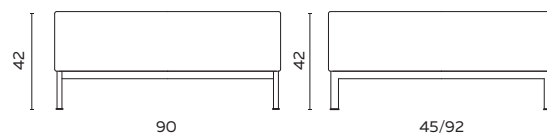

Flink en Forum hocker

UITVOERING	STOF					LEDER				INGEZONDEN STOF/LEDER		BENODIGDE METRAGE	
	A	B	C	D	E	Basic	Plus	Luxe	Luxe +	Stof	Leder	Stof	Leder
hocker Flink rechthoek	660	680	700	720	740	860	910	975	1010	625	720	1,35	2,50
hocker Flink vierkant	765	795	825	855	885	1040	1100	1200	1240	710	855	1,95	3,50

BIJZONDERHEDEN EN OPTIES

- Frame standaard in geschuurd chroom
- Framekleur poedercoat 50
- Poedercoat framekleuren: zwart, fijnstructuur zwart, titaan, aluminium
- Frame verhoogd met 2 cm 75
- Doppen: standaard kunststof