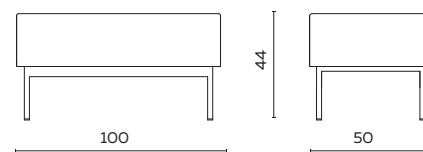

UITVOERING	STOF					LEDER				INGEZONDEN STOF/LEDER		BENODIGDE METRAGE	
	A	B	C	D	E	Basic	Plus	Luxe	Luxe +	Stof	Leder	Stof	Leder
hocker Forum	650	675	700	725	750	850	895	965	1000	620	725	1,35	2,50

BIJZONDERHEDEN EN OPTIES

- Frame standaard in geschuurd chroom
- Framekleur poedercoat 50
- Poedercoat framekleuren: zwart, fijnstructuur zwart, titaan, aluminium
- Hocker verhogen met 2 cm (d.m.v. kussen) 50
- Doppen: standaard kunststof en viltoppen leverbaar

STIKNADEN LEDER

De lederuitvoering heeft geen extra stiknaden.