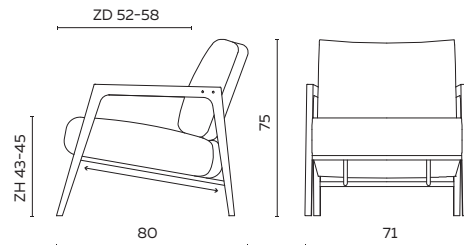

# Fraai

UITVOERING	STOF					LEDER				INGEZONDEN STOF/LEDER		BENODIGDE METRAGE	
	A	B	C	D	E	Basic	Plus	Luxe	Luxe +	Stof	Leder	Stof	Leder
fauteuil	1290	1325	1360	1395	1430	1525	1580	1660	1700	1250	1395	1,55	3,00

## BIJZONDERHEDEN EN OPTIES

- Frame in Amerikaans noten of eiken met afwerking blanke lak of gebeitst (antraciet of wit)
- Framekleur metaal standaard in geschuurd chroom of zwart
- Framekleur poedercoat per fauteuil ..... 50  
Poedercoat framekleuren: fijnstructuur zwart, aluminium
- Zitdiepte is standaard verstelbaar tussen 52 en 58 cm
- Fauteuil verhoogd frame met 2 cm ..... 100
- Fauteuil verlaagd ..... 100
- Doppen: standaard kunststof en viltoppen leverbaar