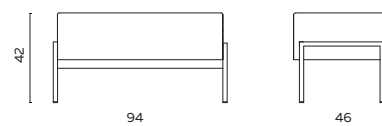

Footloose hocker

UITVOERING	STOF					LEDER				INGEZONDEN STOF/LEDER		BENODIGDE METRAGE	
	A	B	C	D	E	Basic	Plus	Luxe	Luxe +	Stof	Leder	Stof	Leder
ronde buis	610	630	650	670	690	830	865	945	970	585	670	0,95	2,50
vierkante buis	640	660	680	700	720	860	895	975	1000	615	700	0,95	2,50

BIJZONDERHEDEN EN OPTIES

- Frame leverbaar met ronde buis (ø 25 mm) en vierkante buis (20x20 mm)
- Frame standaard in geschuurd chroom
- Framekleur poedercoat 50
- Poedercoat framekleuren: zwart, fijnstructuur zwart, aluminium
- Frame verhoogd met 2 cm 75
- Doppen: standaard kunststof en viltoppen leverbaar