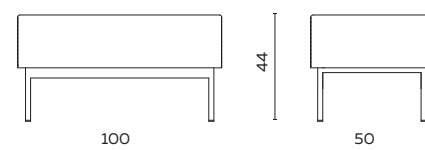

UITVOERING	STOF					LEDER				INGEZONDEN STOF/LEDER		BENODIGDE METRAGE	
	A	B	C	D	E	Basic	Plus	Luxe	Luxe +	Stof	Leder	Stof	Leder
hocker Forum	665	690	715	740	765	870	915	985	1020	635	740	1,35	2,5

BIJZONDERHEDEN EN OPTIES

- Frame standaard in geschuurd chroom
- Framekleur poedercoat 50
- Poedercoat framekleuren: zwart, fijnstructuur zwart, aluminium
- Hocker verhogen met 2 cm (d.m.v. kussen) 50
- Doppen: standaard kunststof en viltoppen leverbaar

STIKNADEN LEDER

De lederuitvoering heeft geen extra stiknaden.