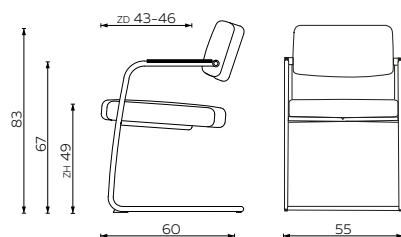

sit and wonder.

JIVE

Deze uitvoering: Frame: geschuurd chroom
 Stof: Nevada 09
 Arm: zwart soft touch

Ontwerper:
 Martin Haksteen

MAATVOERING

MATERIALEN

Frame: staal, afwerking geschuurd chroom
 Arm: ABS kunststof, soft touch of Amerikaans noten
 Kuip: staal
 Vulling: zit - HR schuim, rug - HR schuim
 Doppen: kunststof of vilt

BIJZONDERHEDEN

- Zitdiepte eenvoudig traploos instelbaar.
- Poedercoating leverbaar in standaard lakkleuren, RAL 9005 mat zwart, RAL 9006 aluminium en titaan. Afwijkende lakkleuren op aanvraag.