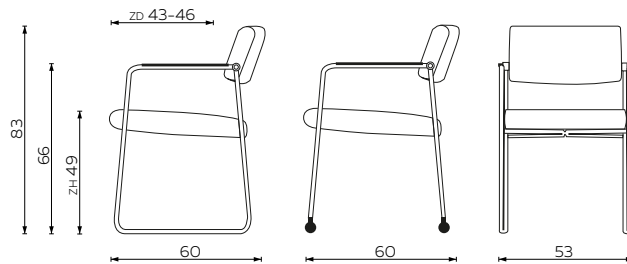

DUCK

Deze uitvoering: Frame: geschuurd chroom
 Arm: zwart soft touch
 Stof: Tweed 2803

Ontwerper:
 Martin Haksteen

MAATVOERING

MATERIALEN

Frame: staal, afwerking geschuurd chroom
 Arm: ABS kunststof, soft touch
 Kuip: staal
 Vulling: zit - HR schuim, rug - HR schuim
 Doppen: kunststof of vilt
 Wielen: zwart kunststof (meerprijs)

BIJZONDERHEDEN

- Zitdiepte eenvoudig traploos instelbaar.
- Poedercoating leverbaar in standaard lakkleuren, RAL 9005 mat zwart, RAL 9006 aluminium en titaan. Afwijkende lakkleuren op aanvraag.