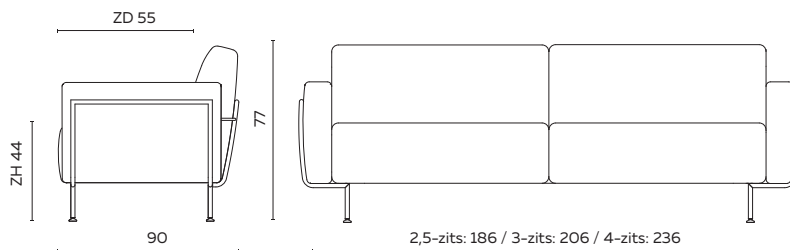

de Donk

UITVOERING		STOF					LEDER				INGEZONDEN STOF/LEDER		BENODIGDE METRAGE	
		A	B	C	D	E	Basic	Plus	Luxe	Luxe +	Stof	Leder	Stof	Leder
1,5-zits	116 cm	1795	1885	1975	2065	2155	2195	2295	2475	2540	1665	2065	4,65	6,50
2,5-zits	186 cm	2590	2710	2830	2950	3070	3360	3520	3895	4000	2390	2950	7,10	12,00
3-zits	206 cm	2740	2865	2990	3115	3240	3540	3700	4105	4210	2540	3115	7,15	12,50
4-zits	236 cm	2955	3090	3225	3360	3495	3840	4015	4465	4580	2755	3360	7,15	14,00

BIJZONDERHEDEN EN OPTIES

- Frame standaard in geschuurd chroom
- Framekleur poedercoat hocker 50
- Framekleur poedercoat 1,5-zits bank 100
- Framekleur poedercoat per bank/element 150
- Poedercoat framekleuren: zwart, fijnstructuur zwart, aluminium
- Frame verlagen per framedeel 150
- Doppen: antislip doppen