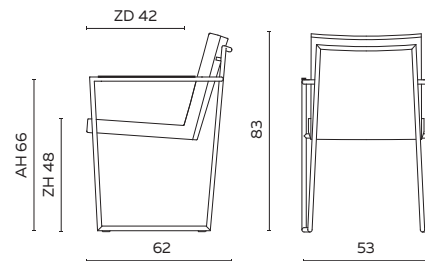

Dash

UITVOERING	STOF					LEDER				INGEZONDEN STOF/LEDER		BENODIGDE METRAGE	
	A	B	C	D	E	Basic	Plus	Luxe	Luxe +	Stof	Leder	Stof	Leder
eetkamerstoel	590	605	620	635	650	725	745	805	825	565	635	1,05	1,60

BIJZONDERHEDEN EN OPTIES