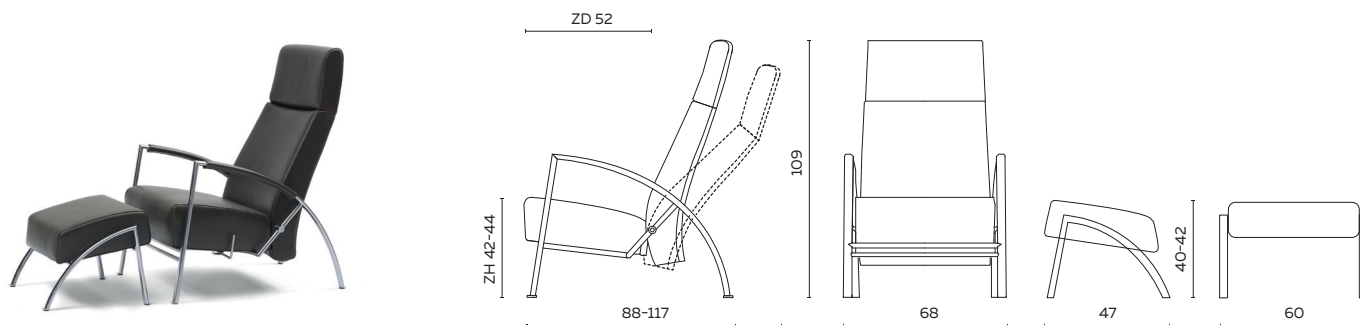

# Club Relax

UITVOERING	STOF					LEDER				INGEZONDEN STOF/LEDER		BENODIGDE METRAGE	
	A	B	C	D	E	Basic	Plus	Luxe	Luxe +	Stof	Leder	Stof	Leder
fauteuil	1605	1640	1675	1710	1745	1865	1925	2035	2075	1550	1710	1,95	3,50
hocker	505	520	535	550	565	640	665	695	715	485	550	0,85	1,20
SETPRIJS	1900	1945	1990	2035	2080	2255	2335	2460	2515	1835	2035	-	-

## BIJZONDERHEDEN EN OPTIES

- Rug is traploos instelbaar d.m.v een gasveer
- Topswing: hoofdsteun is traploos instelbaar
- Setprijs alleen geldig met fauteuil en hocker in dezelfde stoffering
- Arm in leder basic of leder plus collectiekleur, bij uitvoering fauteuil in stof ..... 85
- Frame standaard in geschuurd chroom
- Framekleur poedercoat per fauteuil ..... 50
- Framekleur poedercoat hocker ..... 50
- Poedercoat framekleuren: zwart, fijnstructuur zwart, aluminium
- Fauteuil verhoogd frame met 2 cm ..... 100
- Hocker met 2 cm verhogen (d.m.v. kussens) ..... 50
- Doppen: standaard kunststof