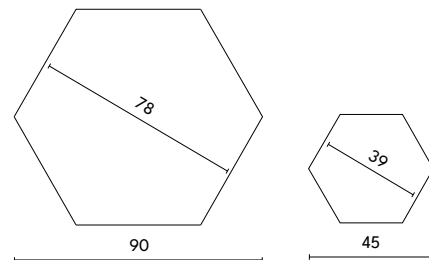

UITVOERING	HOUT	FENIX	MEERPRIJS GESCHUURD CHROOM
bijzettafel Rep & Roer	450	495	25
salontafel Rep & Roer	-	750	50

BIJZONDERHEDEN EN OPTIES

- Bladen zijn leverbaar in Fenix zwart, groen, bruin en grijs: Zwart 0720 / Groen 0750 / Grijs 0718 / Bruin 0749
- Houten blad bijzettafel in Amerikaans noten (olie) of eiken met afwerking olie, matte blanke lak of gebeitst (antraciet, wit of smoke)
- Frame standaard in poedercoat
- Poedercoatkleur standaard: zwart en fijnstructuurzwart
- Meerprijzen geselecteerde RAL kleuren poedercoat per salon- en bijzettafel 75
- Meerprijzen geschuurd chroom zie laatste kolom van de tabel
- Doppen: standaard kunststof. Vilt leverbaar

BOVENAANZICHT BLADEN

UITVOERING	85 X 85	100 X 100	MEERPRIJS GESCHUURD CHROOM
salontafel Mikado	1175	1275	50

BIJZONDERHEDEN EN OPTIES

- Blad gemaakt van extra helder gehard glas 10 mm
- Frame standaard in poedercoat
- Poedercoatkleur standaard: zwart en fijnstructuurzwart
- Meerprijzen geselecteerde RAL kleuren poedercoat per salontafel 75
- Meerprijzen geschuurd chroom zie laatste kolom van de tabel
- Doppen: standaard kunststof