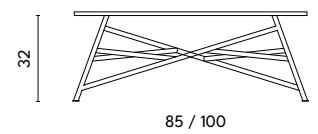

BOVENAANZICHT BLADEN

UITVOERING	85 X 85	100 X 100	MEERPRIJS GESCHUURD CHROOM
salontafel Mikado	1175	1275	50

BIJZONDERHEDEN EN OPTIES

- Blad gemaakt van extra helder gehard glas 10 mm
- Frame standaard in poedercoat
- Poedercoatkleur standaard: zwart en fijnstructuurzwart
- Meerprijzen geselecteerde RAL kleuren poedercoat per salontafel 75
- Meerprijzen geschuurd chroom zie laatste kolom van de tabel
- Doppen: standaard kunststof