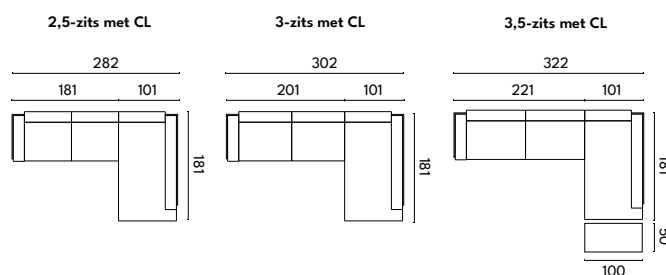

UITVOERING	STOF					LEDER			INGEZONDEN STOF/LEDER		BENODIGDE METRAGE		MEER PRIJS
	A	B	C	D	E	basic	plus	luxe +	stof	leder	stof	leder	geschuurd chroom

BANK

fauteuil	88 cm	1695	1780	1865	1950	2035	2195	2285	2595	1630	1950	3,10	6,00	70
2,5-zits	202 cm	2920	3070	3220	3370	3520	3895	4040	4625	2775	3370	6,95	11,00	150
3-zits	222 cm	3130	3280	3430	3580	3730	4175	4335	4925	2985	3580	6,95	12,00	150
3,5-zits	242 cm	3395	3550	3705	3860	4015	4475	4645	5225	3250	3860	6,95	12,50	150
XL	282 cm	4250	4450	4650	4850	5050	5775	5975	6495	4080	4850	8,15	15,00	350
XXL	312 cm	4725	4935	5145	5355	5565	6200	6420	6995	4530	5355	9,30	15,50	-
XXXL	342 cm	5125	5345	5565	5785	6005	6595	6835	7495	4930	5785	9,30	16,50	-

BANK MET CHAISE LONGUE

2,5-zits met CL	5465	5675	5885	6095	6305	7205	7520	8485	5195	6095	12,80	22,50	250
3-zits met CL	5660	5875	6090	6305	6520	7485	7825	8710	5390	6305	12,80	23,50	250
3,5-zits met CL	5930	6145	6360	6575	6790	7785	8140	9030	5660	6575	12,80	24,00	250

LOSSE ELEMENTEN

2,5-zits met 1 arm	2670	2785	2900	3015	3130	3510	3645	4180	2545	3015	5,85	9,50	150
3-zits met 1 arm	2865	2985	3105	3225	3345	3790	3950	4405	2740	3225	5,85	10,50	150
3,5-zits met 1 arm	3135	3255	3375	3495	3615	4090	4265	4725	3010	3495	5,85	11,00	150
chaise longue (CL)	2795	2890	2985	3080	3175	3695	3875	4305	2650	3080	6,95	13,00	100
rokkussen	405	435	465	495	525	565	600	685	380	495	1,30	2,00	-
hocker (zie pagina 54)	735	760	785	810	835	955	995	1120	710	810	1,35	2,50	75

MAATTEKENINGEN

Maattekeningen voor XL, XXL en XXXL: zie pagina 11